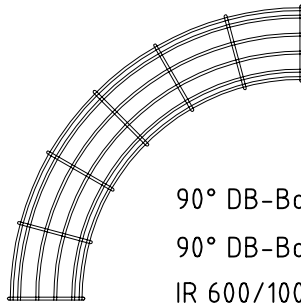

Datenblatt 01 / Drahtbalken

DB 165x165

DB 215x215

90° DBS-Bogen 215x215
IR 600/1000mm

DBS 215x215

90° DB-Bogen 165x165
90° DB-Bogen 215x215
IR 600/1000mm

DB Endring

DBS Endring

DB Träger
verstärkt

DBS Träger
verstärkt

DB Schrägschnitt

DBS Schrägschnitt

DB Stütze
verstärkt

DBS Stütze
verstärkt

Werkstoff = S235
technische Änderungen bleiben uns vorbehalten