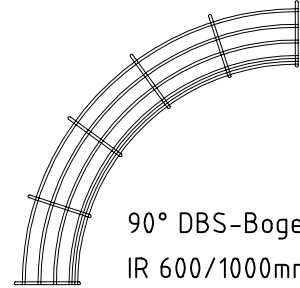

Datenblatt 01 / Drahtbalken

DB 165x165

DB 215x215

90° DBS-Bogen 215x215
IR 600/1000mm

DBS 215x215

90° DB-Bogen 165x165
90° DB-Bogen 215x215
IR 600/1000mm

DB Endring

DBS Endring

DB Träger
verstärkt

DBS Träger
verstärkt

DB Schrägschnitt

DBS Schrägschnitt

DB Stütze
verstärkt

DBS Stütze
verstärkt

Werkstoff = S235
technische Änderungen bleiben uns vorbehalten