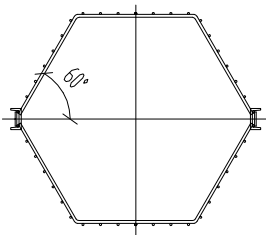

Datenblatt 06 - Baumschutzgitter

projekt w

Systeme aus Stahl

Baumschutzgitter Typ BG 800
Innen ca. \varnothing 800 mm

Baumschutzgitter BG 600
Innen ca. \varnothing 600 mm

Baumschutzgitter BG 400
Innen ca. \varnothing 400 mm

Baumschutzgitter BG 200
Innen ca. \varnothing 200 mm

Baumschutzgitter - Sonderausführung
annähernd kreisförmig gekantet

Baumschutzgitter RM/5
Innen ca. \varnothing 400mm

Höhe 2030

Bodenanker Typ BG
U 60x30