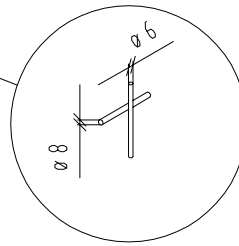

Datenblatt 06 - Baumschutzgitter

projekt w

Systeme aus Stahl

Baumschutzgitter Typ BG 800
Innen ca. \varnothing 800 mm

Baumschutzgitter BG 600
Innen ca. \varnothing 600 mm

Baumschutzgitter BG 400
Innen ca. \varnothing 400 mm

Baumschutzgitter BG 200
Innen ca. \varnothing 200 mm

Baumschutzgitter - Sonderausführung
annähernd kreisförmig gekantet

Baumschutzgitter RM/5
Innen ca. \varnothing 400mm

Höhe 2030

Bodenanker Typ BG
U 60x30

Werkstoff = S235

technische Änderungen bleiben uns vorbehalten

Stand: 22.09.08 (ID03)