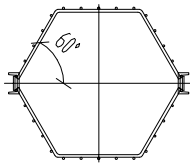

Datenblatt 06 - Baumschutzgitter

projekt w

Systeme aus Stahl

Baumschutzgitter Typ BG 800
Innen ca. \varnothing 800 mm

Baumschutzgitter BG 600
Innen ca. \varnothing 600 mm

Baumschutzgitter BG 400
Innen ca. \varnothing 400 mm

Baumschutzgitter BG 200
Innen ca. \varnothing 200 mm

Baumschutzgitter - Sonderausführung
annähernd kreisförmig gekantet

Baumschutzgitter RM/5
Innen ca. \varnothing 400mm

Höhe 2030

Bodenanker Typ BG
U 60x30