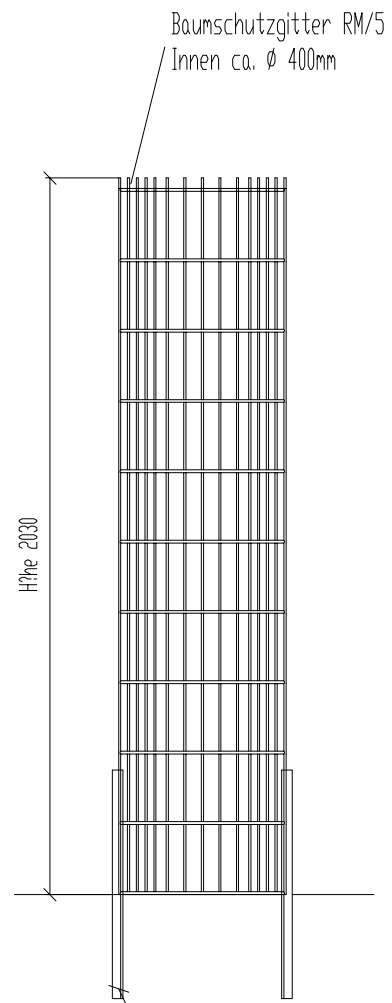

Datenblatt 06 - Baumschutzgitter

projekt w

Systeme aus Stahl

Baumschutzgitter Typ BG 800
Innen ca. \varnothing 800 mm

Baumschutzgitter BG 600
Innen ca. \varnothing 600 mm

Baumschutzgitter BG 400
Innen ca. \varnothing 400 mm

Baumschutzgitter BG 200
Innen ca. \varnothing 200 mm

Baumschutzgitter - Sonderausführung
annähernd kreisförmig gekantet

Baumschutzgitter RM/5
Innen ca. \varnothing 400mm

Höhe 2030

Bodenanker Typ BG
U 60x30

Werkstoff = S235

technische Änderungen bleiben uns vorbehalten

Stand: 22.09.08 (ID03)