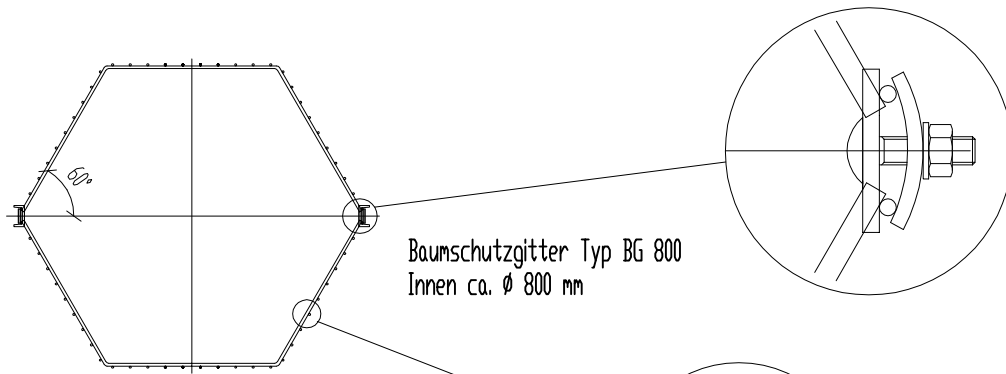

Datenblatt 06 - Baumschutzgitter

projekt w

Systeme aus Stahl

Baumschutzgitter Typ BG 800
Innen ca. \varnothing 800 mm

Baumschutzgitter BG 600
Innen ca. \varnothing 600 mm

Baumschutzgitter BG 400
Innen ca. \varnothing 400 mm

Baumschutzgitter BG 200
Innen ca. \varnothing 200 mm

Baumschutzgitter - Sonderausführung
annähernd kreisförmig gekantet

Baumschutzgitter RM/5
Innen ca. \varnothing 400mm

Höhe 2030

Bodenanker Typ BG
U 60x30

Werkstoff = S235

technische Änderungen bleiben uns vorbehalten

Stand: 22.09.08 (ID03)