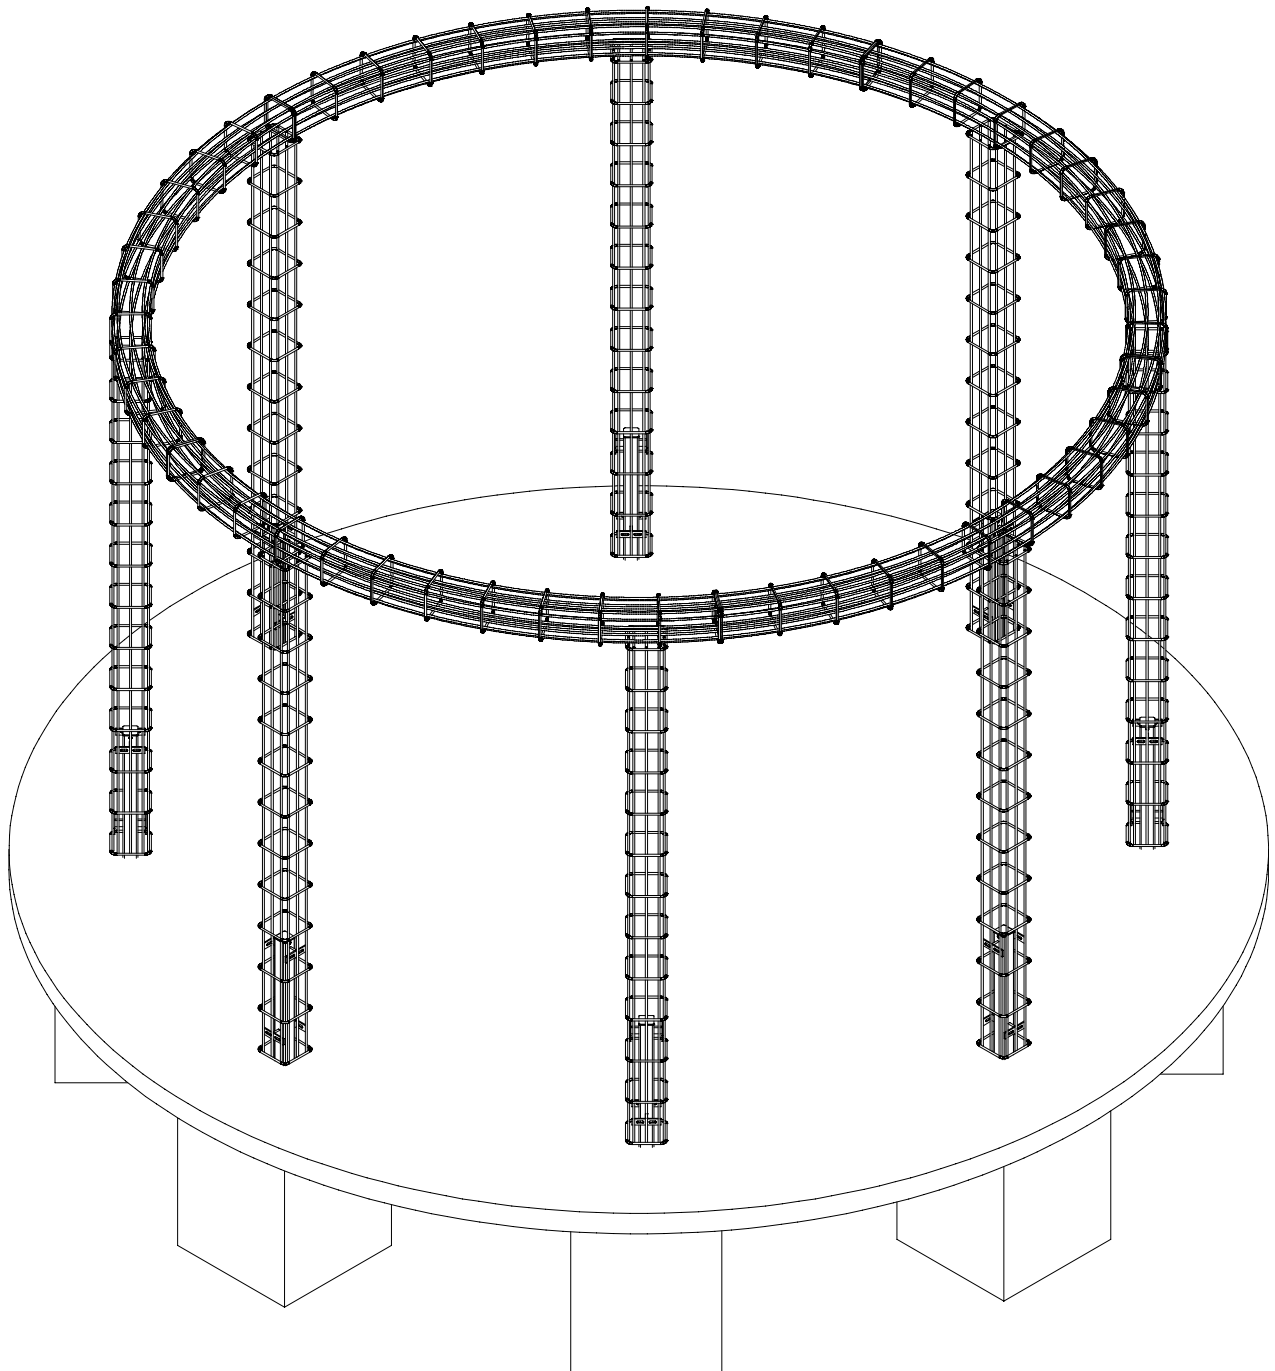

Pergolen

Gestaltung von Pergolen, Fassadenbegrünungen und Müllsammelplätzen

Die Begrünungs- und Dachsysteme von projekt w bieten zahlreiche Möglichkeiten zur Schaffung von Gemeinschaftsplätzen, wie z.B. Pergolen. Wir bieten eine flexible Variation der Systeme GENIUS, AMBIENTE und Drahtbalken und fertigen auf Wunsch unserer Kunden auch Sonderlösungen.

Datenblatt RK8.1-1 / Pergola rund Typ DB

Werkstoff = S235
technische Änderungen
bleiben uns vorbehalten